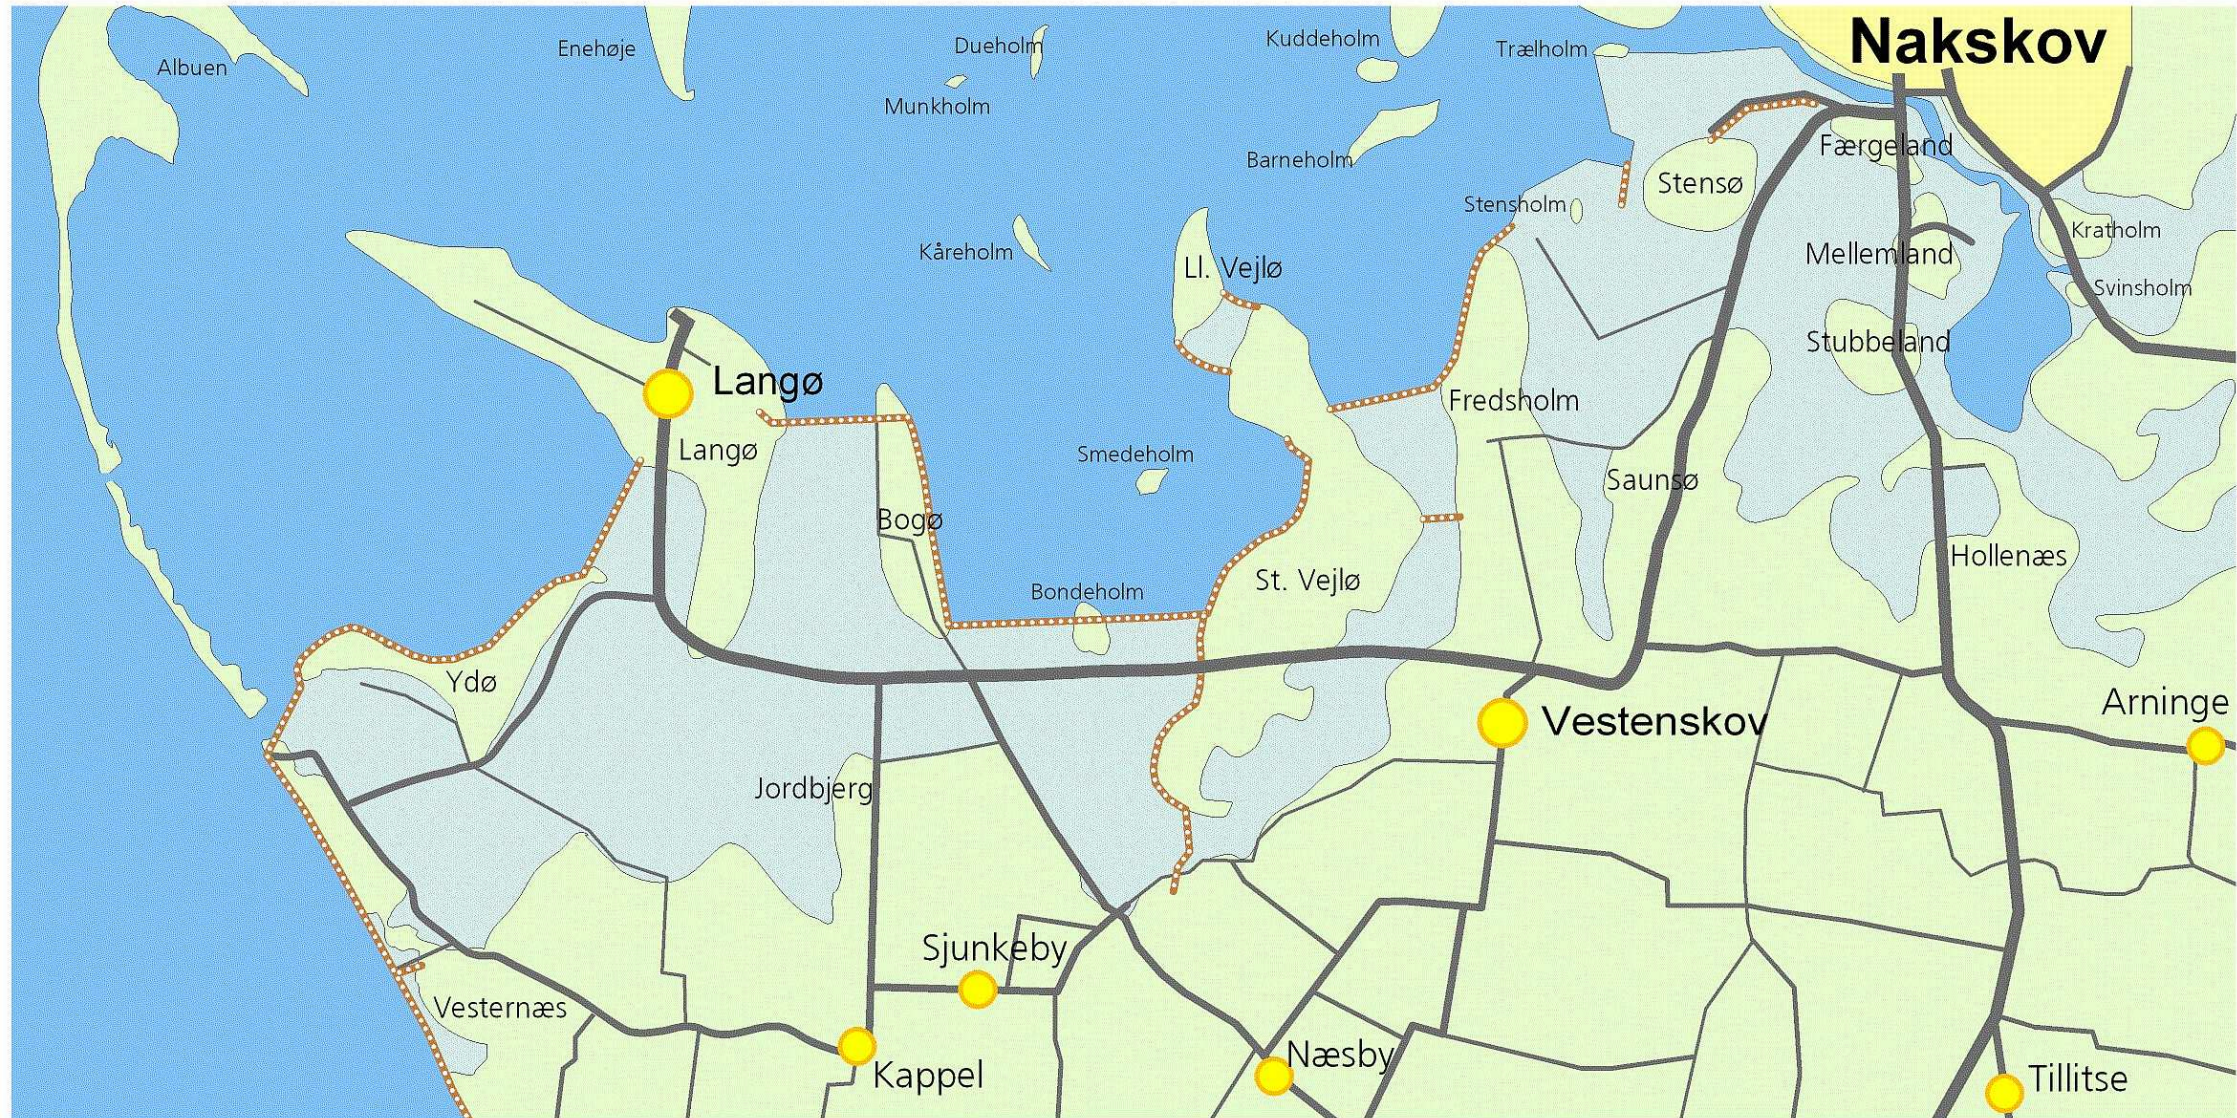

# Det forsvundne ørige

Signaturer: Vand: 

Land / tidligere ø: 

Gammel havbund: 

Vej: 

Dige: 